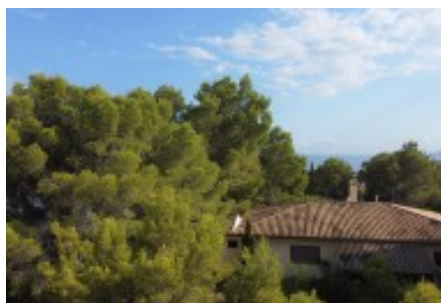

Parcela en venta en Altea con bonitas vistas al mar

Parcela en venta en Altea con bonitas vistas al mar. Esto solar edificable (parcela de esquina) de 1.650 m², llano y con unas vistas fantásticas al mar, Altea y las montañas circundantes y con cercanía al campo de golf.

Una oportunidad única. Por solo 240.000 €

Sobre esta parcela existe un proyecto para construir un villa en estilo moderno de unos 280 m² con un precio de 700.000 €

Si desea visitar la parcela o más información del proyecto de construcción contacte con nosotros y le informaremos sin ningún compromiso!

[Ver más información sobre esta propiedad en nuestra página web](#)

Ref: AT200031

Precio: 240000.00 €

Localidad: [España](#)

[Alicante](#)

[Costa blanca](#)

[Altea](#)

Tipo de propiedad: [Parcelas, solares y terrenos](#)

Clasificación propiedad: [En venta](#)

Terreno: 1650 m²